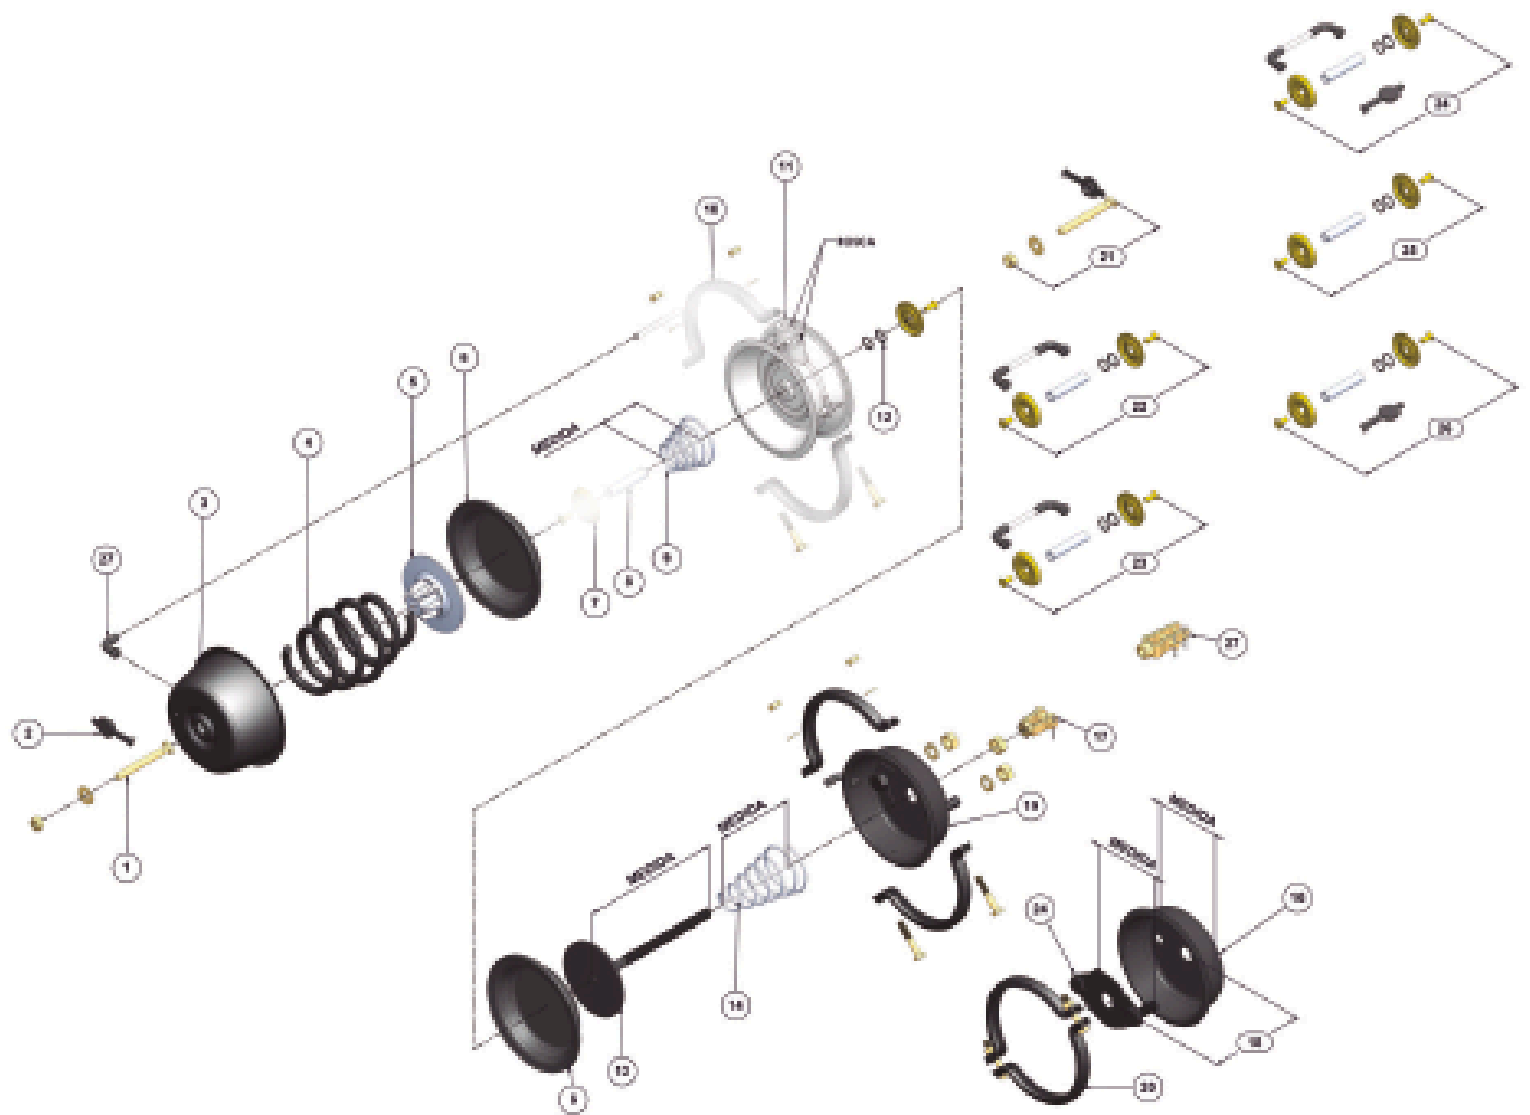

PEÇAS DE REPOSIÇÃO CUÍCA (SB) 16X24 24X30 30X30

Nº FIG	CÓDIGO	TIPO	PINO FORQ	ROSCA FORQ	ROSCA	ESPESSURA/ DIÂMETO	MEDIDA	RANDON	MASTER	BOECHAT	APLICAÇÃO
1	401496	PARAF DESAPLICACAO 3P									SPRING BRAKE
2	401417	TAPA PÓ CUICA FREIO									SPRING BRAKE
3	400383	TAMPA EMERG 30X30									CUICA FREIO 24x30 CUICA FREIO 30X30
4	412307	MOLA BICÔNICA CUICA 30X30 / 24X30							2114000524	6102	"CUICA FREIO 24x30 CUICA FREIO 30X30"
4	415882	MOLA BICÔNICA CUICA 16X24							2114FM06	7932	CUICA FREIO 16X24
5	401464	"ARRUELA ASSENTO 24X30 / 30X30 3P"									"CUICA FREIO 24X30 CUICA FREIO 30X30"
6	001071	DIAFRAGMA 8" LISO							2114000400	6123	"CUICA SERVIÇO 8" CUICA FREIO 24X30 CUICA FREIO 30X30"
6	001070	DIAFRAGMA 7" LISO							2114000524	6102	"CUICA SERVIÇO 7" CUICA FREIO 16X24 CUICA FREIO 24X30"
6	100001	DIAFRAGMA 6" LISO							2114FM06	7932	"CUICA SERVIÇO 6" CUICA FREIO 16X24"
9	400816	MOLA CÔNICA INTERM SB							2113001306	6107	"CUICA FREIO 16X24 CUICA FREIO 24X30 CUICA FREIO 30X30"
10	401661	CINTA AVULSA 8"							3010000731	6124	"CUICA SERVIÇO 8" CUICA FREIO 24X30 CUICA FREIO 30X30"
11	001035	CORPO CAMARA 30X30			M16X1,5				2002001120	7109	CUICA FREIO 30X30
11	419216	CORPO CAMARA 24X30			M22X1,5						CUICA FREIO 24X30
11	414649	CORPO CAMARA 30X30			M22X1,5						CUICA FREIO 30X30
11	405029	CORPO CAMARA 24X30			3/8"NPT						CUICA FREIO 24X30
12	5108	ORING								7311	"CUICA FREIO 16X24 CUICA FREIO 24X30 CUICA FREIO 30X30"
13	401377	HASTE SERV 7"			M16X1,5		135mm		3011061513	6106	"CUICA SERVIÇO 7" CUICA FREIO 24X30"
13	401378	HASTE SERV 7"			M16X1,5		256mm		3011FM07	7713	"CUICA SERVIÇO 7" CUICA FREIO 24X30"
13	401436	HASTE SERV 6"			M16X1,5		135mm				"CUICA SERVIÇO 6" CUICA FREIO 16X24"
13	401667	HASTE SERV 6"			M16X1,5		256mm				"CUICA SERVIÇO 6" CUICA FREIO 16X24"
13	400817	HASTE SERV 8"			M16X1,5		135mm		3011065225	6125	"CUICA SERVIÇO 8" CUICA FREIO 24X30 CUICA FREIO 30X30"
13	400836	HASTE SERV 8"			M16X1,5		^e 256mm		3011065551	7935	"CUICA SERVIÇO 8" CUICA FREIO 24X30 CUICA FREIO 30X30"